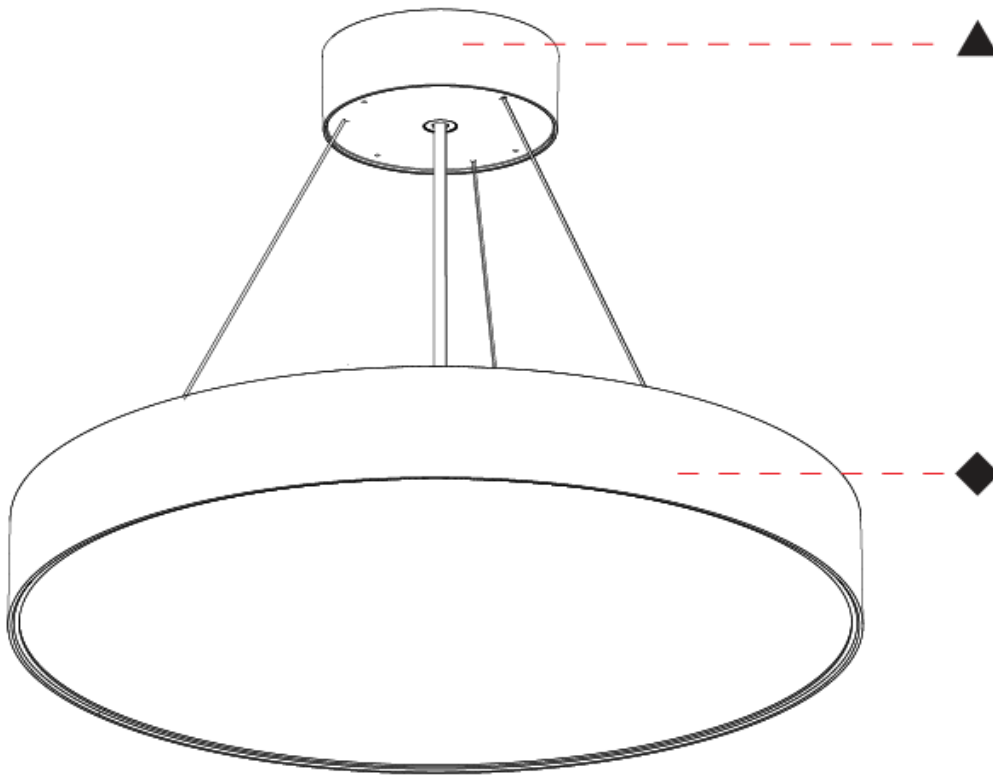

SIGN EVO SUSPENSION

A3001115-

PROJECT	_____
TYPE	_____
SPECIFIER	_____
QUANTITY	_____
DATE	_____

A